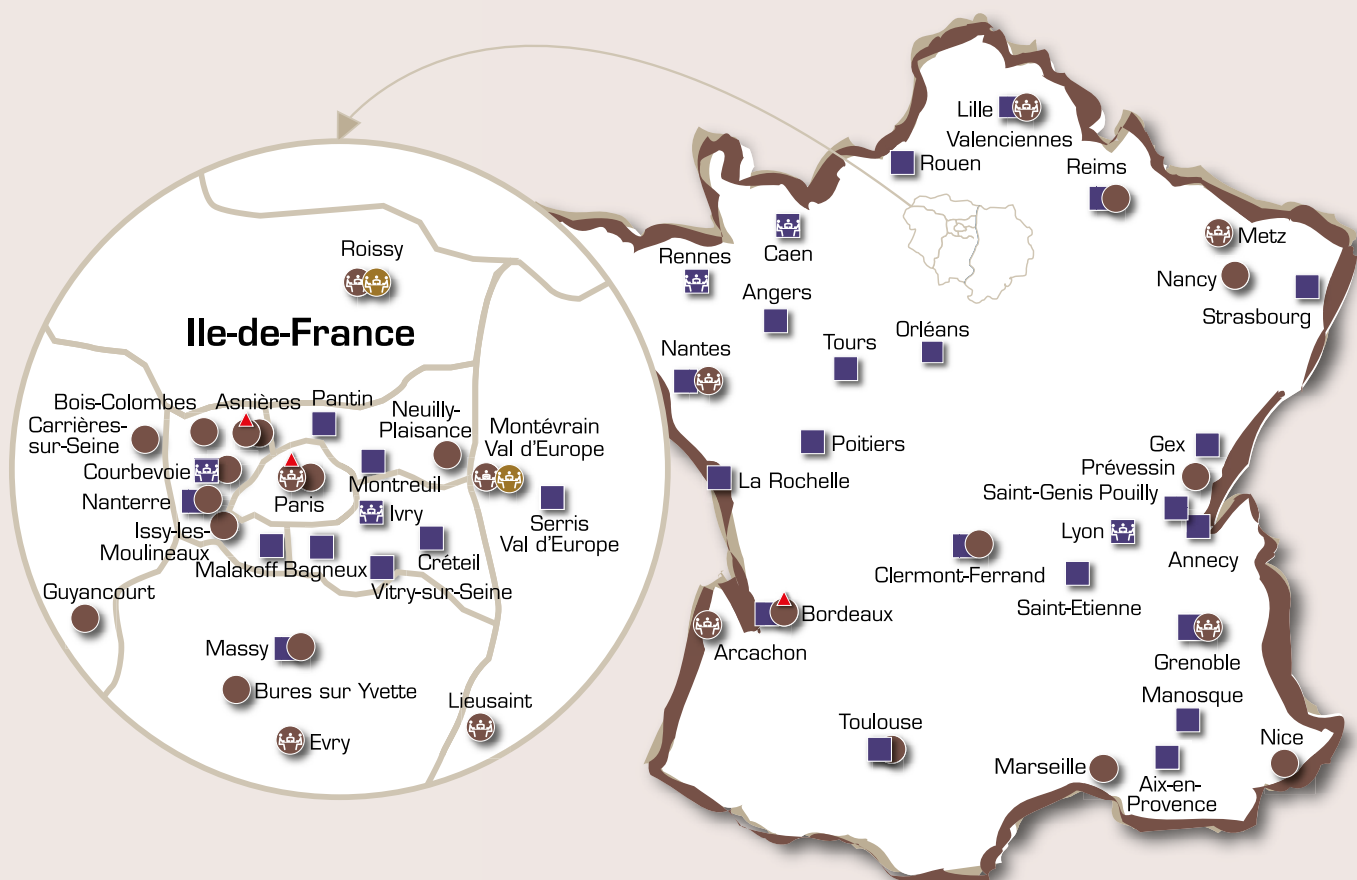

# Choisissez l'apparthotel qui vous correspond !

Du 2 au 5 étoiles • Du studio au trois-pièces • Pour une nuit ou un long séjour

Situés près des quartiers d'affaires ou au cœur de la ville, nos 76 établissements vous accueillent toute l'année pour vos voyages d'affaires ou vos séjours de loisirs.

Residhome Asnières \*\*\*

Séjour & Affaires Moulin Neuf - Manosque \*\*